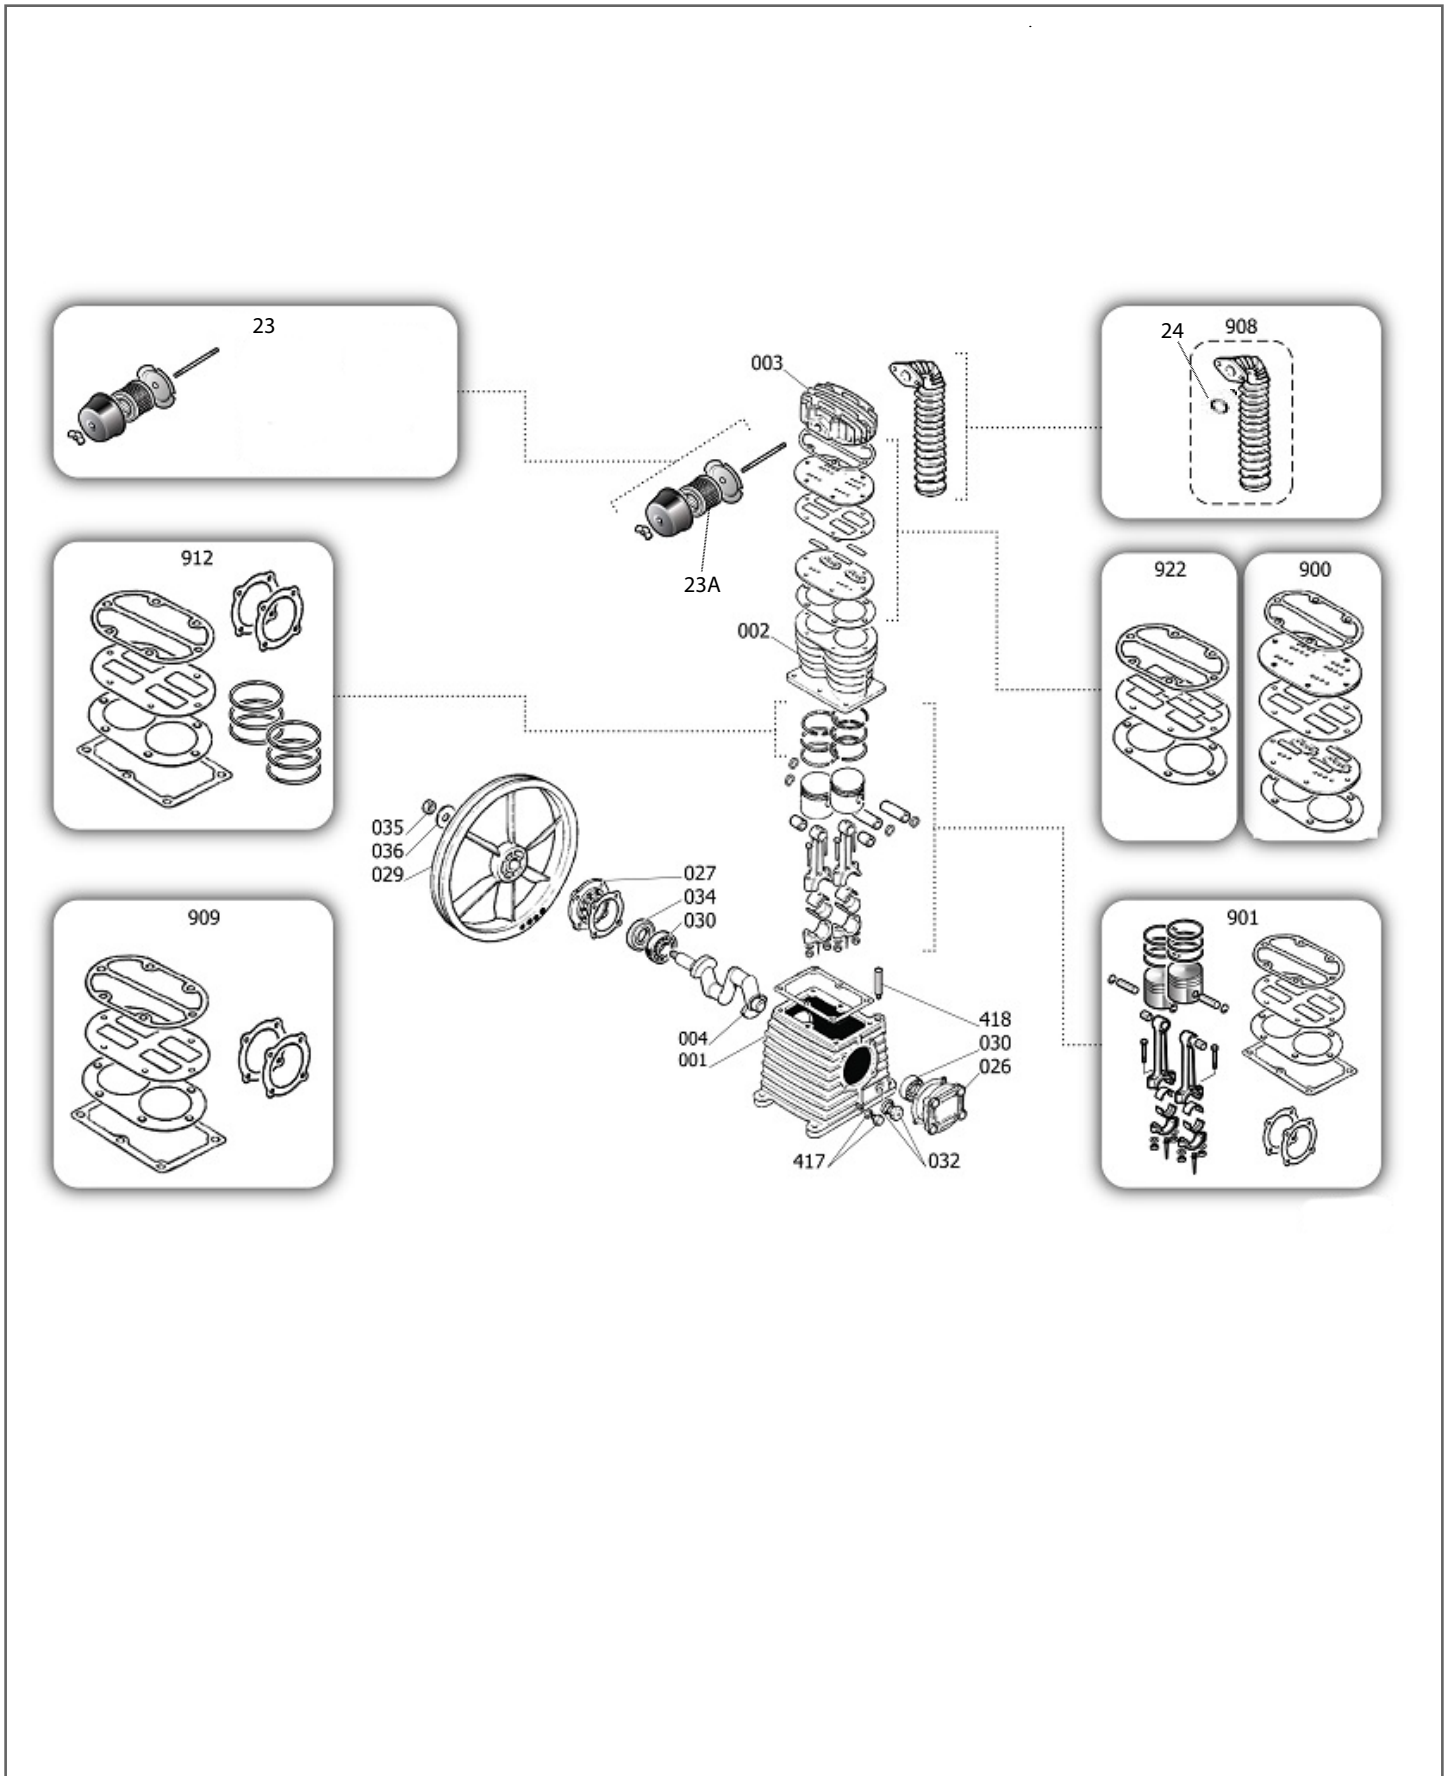

CRM 154 K18/C

Rif.	Modello - Model	Description	Descrizione
	CRM 154		
1	7205811	Motore	Motor
2	7370005	Testata	Head
3	7301173	Nipples	Nipples
4	7301338	Tubo	Hose
5	7301301	Valvola	Valve
6	7301741	Nipples	Nipples
7	7301319	Riduttore	Connection
9	7301032	Cavo	Cable
10	7301614	Manometro	Pressure gauge
11	7301829	Pressostato	Pressure switch
12	7301922	Valvola	Valve
13	1611403	Puleggia	Pulley
14	1660437	Cinghia	Belt
15	CH.IC0120	Volano	Pulley
16	7301119	Copricinghia	Belt guard
17	7301326	Tassello	Cap
18	7301120	Copricinghia	Belt guard
19	7301171	Grano	Screw
20	7308372	Serbatoio	Tank
21	0650141	Dado	Nut
22	7302003	Rubinetto	Cock
23	0011221	Vite	Screw
24	7301150	Ruota	Wheel
25	0640091	Dado	Nut
26	0830131	Rondella	Washer
27	0030911	Vite	Screw
28	0031151	Vite	Screw
29	7308014	Basamento	Pumping group plate
30	0640091	Dado	Nut
31	0830601	Rondella	Washer
32	0030911	Vite	Screw
33	7301235	Ruota	Wheel
34	7301802	Rubinetto	Cock

Pos.	Codice	Descrizione	Q.tà
1	NA.33101160	CARTER	1
2	NA.31601300SGL	CILINDRO	1
3	NA.SE61400	TESTA	1
4	NA.SD61200	ALBERO	1
23	NA.SC81000	FILTRO ARIA COMPLETO	1
24	NA.30502510	ANELLO OR	1
26	NA.30400830	COPERCHIO ANTERIORE	1
27	NA.30400890	SUPPORTO POSTERIORE CARTER	1
29	NA.31004680	VOLANO	1
30	NA.30300030	CUSCINETTO 6205 C3	2
32	NA.36531150	SPIA LIVELLO OLIO	1
418	NA.36507050	TAPPO OLIO	1
34	NA.30300040	ANELLO DI TENUTA	1
35	NA.37400720	VITE VOLANO	1
36	NA.37500730	RONDELLA VOLANO	1
417	NA.36531140	TAPPO SCARICO OLIO	1
900	NA.9434A11	KIT PIASTRA VALVOLE K18	1
901	NA.9434B15	KIT PISTONE-BIELLA K18	1
908	NA.9434E08	KIT COLLETTORE K17-18-25	1
909	NA.9434F12	KIT GUARNIZIONI K18	1
912	NA.9434C14	KIT SEGMENTI K18	1
922	NA.9434H04	KIT MANUT.PV K18	1
23A	NA.35600430	CARTUCCIA FILTRO K8-18	1