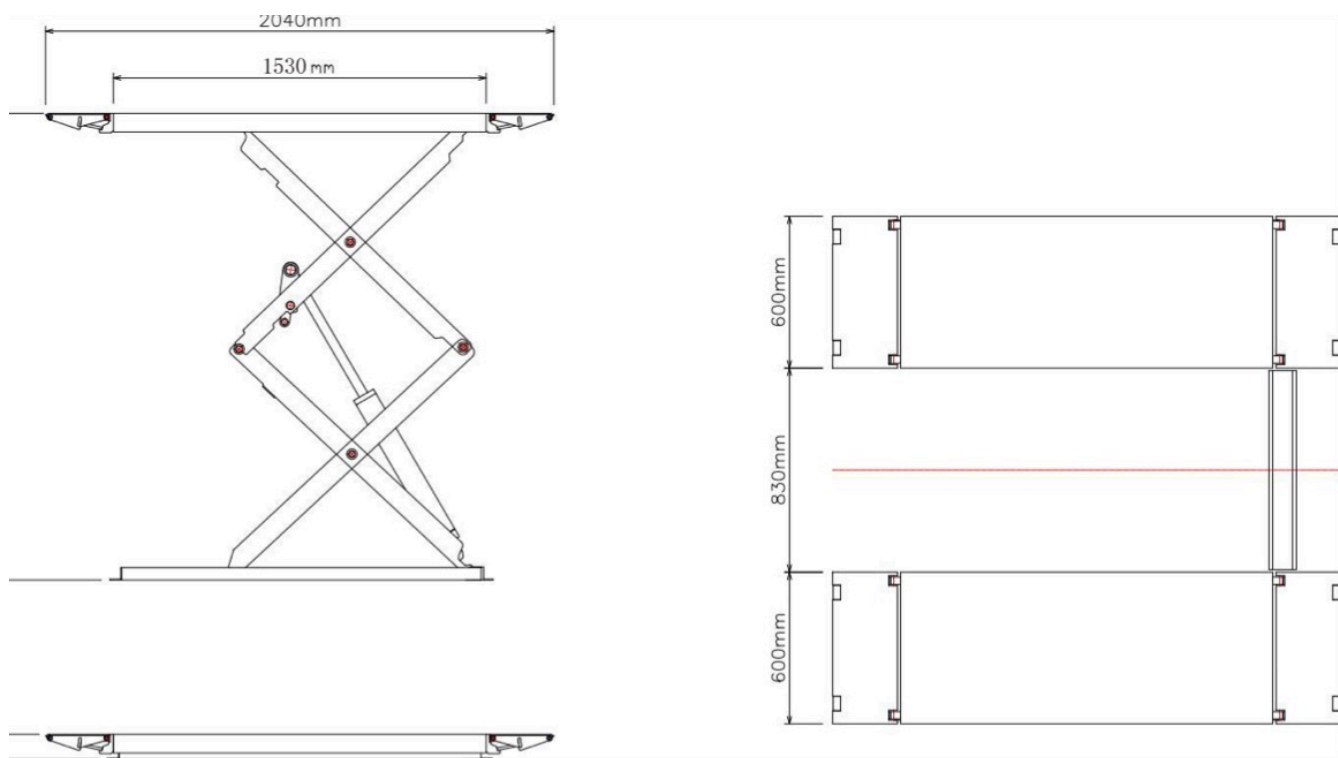

## HYCLCB3000

[INFO@OREIKO.COM](mailto:INFO@OREIKO.COM)

[HTTP://OREIKO.COM](http://OREIKO.COM)

De stock à Vilvorde (BE)

+32 478 238 152

- alimentation : 220V monophasé 50Hz
- moteur : 2,2 KW - 3 CV
- capacité de levage (CE) : 3000kg
- hauteur maximale : 1870mm + blocs en caoutchouc
- hauteur minimale : 104mm
- temps de montée-descente standard : 45 sec (réglable)
- longueur / largeur plateforme : 1530mm - 2040mm / 600mm
- largeur entre plateformes : environ 83 cm
- **pas besoin d'air comprimé!**

## Emballage

- caisse en bois
- 163x66x30cm - 680kg
- 93x42x33cm - 59kg
- 